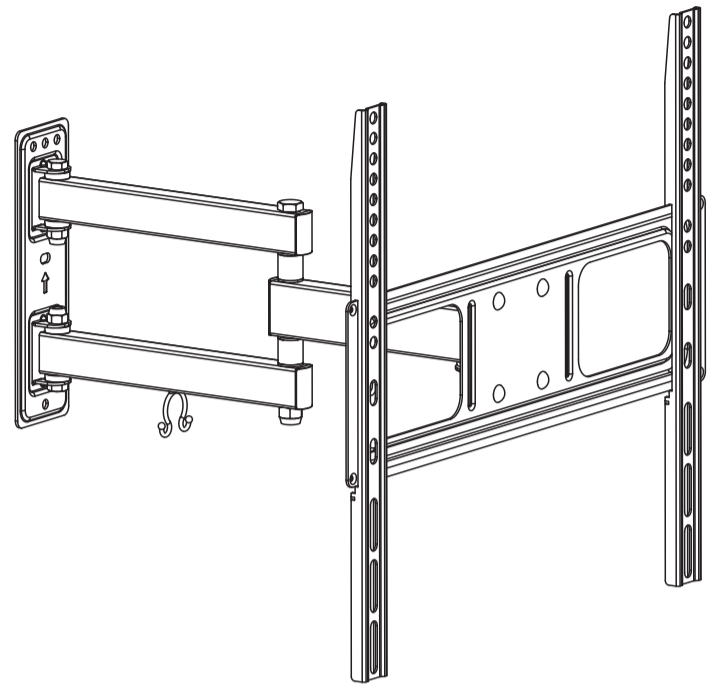

ATTENZIONE: l'uso di questo prodotto con dispositivi più pesanti di quanto indicato può determinare instabilità e causare lesioni.

- La staffa deve essere installata come specificato nelle istruzioni di assemblaggio. Un'installazione scorretta può determinare danni o lesioni.
- Durante l'installazione usare dispositivi di sicurezza e attrezzi adeguati. Il prodotto dovrebbe essere installato da professionisti
- Questo prodotto è progettato per essere installato su muri di cemento o di mattoni.
- Assicuratevi che la superficie dove installate la staffa supporterà in modo sicuro il peso combinato della staffa e di tutti i componenti che gli si dovranno attaccare.
- Usate le viti in dotazione e **NON STRINGETE ECCESSIVAMENTE** le viti.
- Questo prodotto contiene piccoli pezzi che potrebbero essere pericolosi se ingoiati. Tenete questi pezzi lontani dai bambini.
- Questo prodotto è concepito solo per uso interno. L'uso di questo prodotto all'esterno può determinare malfunzionamento e lesioni personali.

MANUTENZIONE: Controllate che la staffa sia salda e ben fissata ad intervalli regolari (almeno ogni 3 mesi).

Full Motion LED,LCD TV Wall Mount

LKBR01

200x200/300x300
400x200/400x400