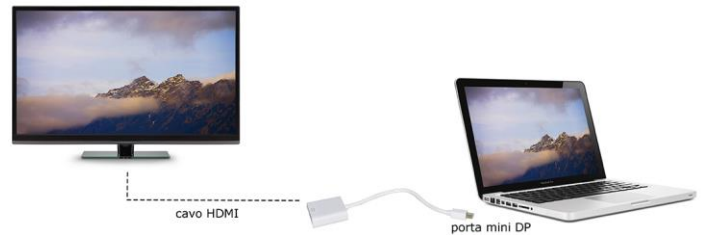

Collegamento e messa in funzione

- Assicurarsi che i dispositivi siano spenti
- Collegare la spina del Mini Displayport al pc
- Collegare il monitor alla presa HDMI del dispositivo tramite un cavo HDMI
- Accendere tutti i dispositivi

In caso di immagine distorta o assente impostare la risoluzione del dispositivo per la visualizzazione con una risoluzione minore.

Manutenzione e pulizia

- Scollegare il prodotto dai dispositivi connessi prima di eseguire la pulizia.
- Non aprire o smontare il prodotto in quanto non vi sono parti riparabili al suo interno
- Per la pulizia utilizzare un panno asciutto morbido e pulito, evitare pressioni eccessive sull'alloggiamento per evitare graffi
- Per la rimozione della polvere utilizzare un pennello pulito morbido e a setole lunghe.
- E' proibito l'utilizzo di detersivi aggressivi, alcool o altre soluzioni chimiche al fine di evitare il danneggiamento della funzionalità del prodotto

Dati Tecnici

Sistema operativo supportato	non dipende dal sistema operativo
Alimentazione	tramite porta Mini displayport
Risoluzione Max	1920 X 1080 pixel
Ingresso	spina mini DISPLAYPORT
Uscita	HDMI tipo A femmina
Condizioni di funzionamento	da +15 a +45 °C con UR <85%
Condizione di stoccaggio	da -15 a +65 °C con UR <85%
Lunghezza cavo	15 cm
Peso	0,045 kg

Smaltimento

I dispositivi elettronici sono materiali riciclabili e non devono essere smaltiti tra i rifiuti domestici. Alla fine della sua durata in servizio, il prodotto deve essere smaltito in conformità alle disposizioni di legge vigenti.

In questo modo si rispettano gli obblighi di legge contribuendo al contempo alla tutela ambientale.

Questo manuale corrisponde allo stato tecnico al momento della stampa. La società si riserva il diritto di apportare modifiche in termini di tecnologia e attrezzature. I termini HDMI e HDMI logo sono marchi o marchi registrati di HDMI Licensing LLC negli Stati Uniti e in altri paesi.