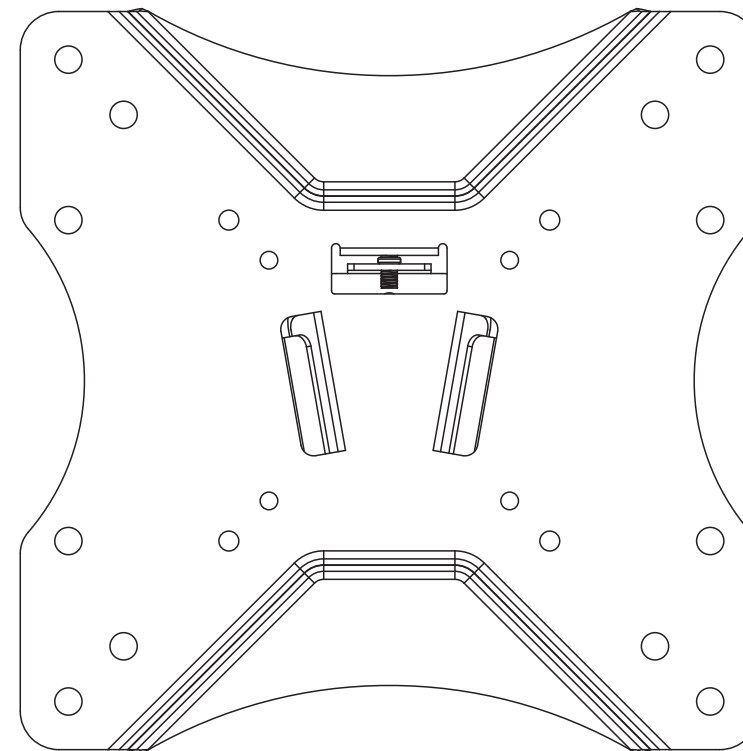

IMPORTANTE: prima dell'installazione assicuratevi che la confezione contenga tutte le parti elencate nella lista. Se manca una delle parti o è difettosa, contattate il vostro distributore locale per una sostituzione.

MANUTENZIONE: Controllate che la staffa sia salda e ben fissata ad intervalli regolari (almeno ogni 3 mesi).

IMPORTANTE: prima dell'installazione assicuratevi che la confezione contenga tutte le parti elencate nella lista. Se manca una delle parti o è difettosa, contattate il vostro distributore locale per una sostituzione.

MANUTENZIONE: Controllate che la staffa sia salda e ben fissata ad intervalli regolari (almeno ogni 3 mesi).

Fixed Wall Mount

LK10031

75x75
100x100
200x100
200x200

42"
MAX

30kg
(66lbs)
RATED