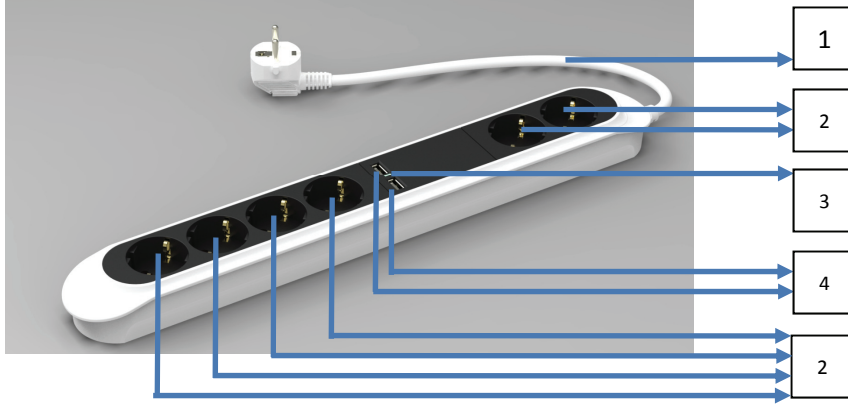

ednet.

USB UZATMA PRİZ

Kılavuz 84276

1. Elektrik Kablosu (1,5 m uzunluğunda)
2. Prizler (çocuk koruma kapaklı)
3. Mavi Fonksiyon LED'i
4. 2 x USB Bağlantı Noktası (5 V 2 A Maks. Toplam Yük)

FONKSİYONEL KULLANIM

Model 84276 Uzatma Prizini Elektrik Kablosu [1] vasıtasıyla bir prize takın. Mavi Fonksiyon LED'i [3] yanar ve Uzatma Prizinin açıldığını belirtir. Tüm Prizlerde [2] ve USB Bağlantı Noktalarında [4] elektrik vardır.

1 A ŞARJ AKIMI GEREKTİREN USB CİHAZLARI

1 A maksimum şarj akımı gerektiren en fazla iki adet USB cihazı, uzatma prizinin üzerinde bulunan USB bağlantı noktalarına takılabilir. USB bağlantı noktaları iPod®'lar, iPhone®'lar, MP3/MP4 çalarlar ve çoğu akıllı telefonlar için uygundur.

2 A ŞARJ AKIMI GEREKTİREN USB CİHAZLARI

2 A maksimum şarj akımı gerektiren en fazla bir adet cihaz bu uzatma prize takılabilir. USB bağlantı noktaları iPad®'ler, iPad® Mini'ler ve çoğu Tablet bilgisayarlar için uygundur.