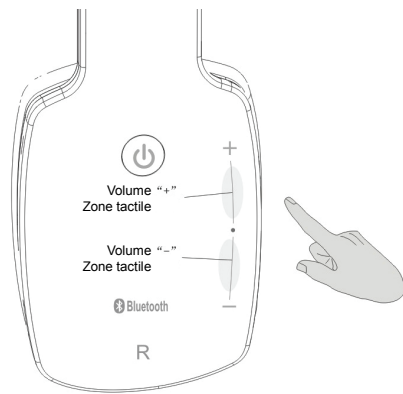

Musique Bluetooth :

1. Appuyez une fois sur la touche pour écouter la musique à partir de votre téléphone portable. Appuyez à nouveau suspendre la lecture.
2. A zone tactile est divisée en deux parties séparée par ".". Appuyez rapidement sur volume pour augmenter ou réduire la surface, pour écouter des appuyez sur suivant ou précédent.
3. Maintenez appuyée la zone réglage du volume pour augmenter ou réduire le volume de façon continue. Lorsque le volume maximum ou minimum est atteint, l'appareil le signale avec une tonalité tic-tac. Appuyez sur non -continue pour augmenter ou diminuer le volume par étapes.