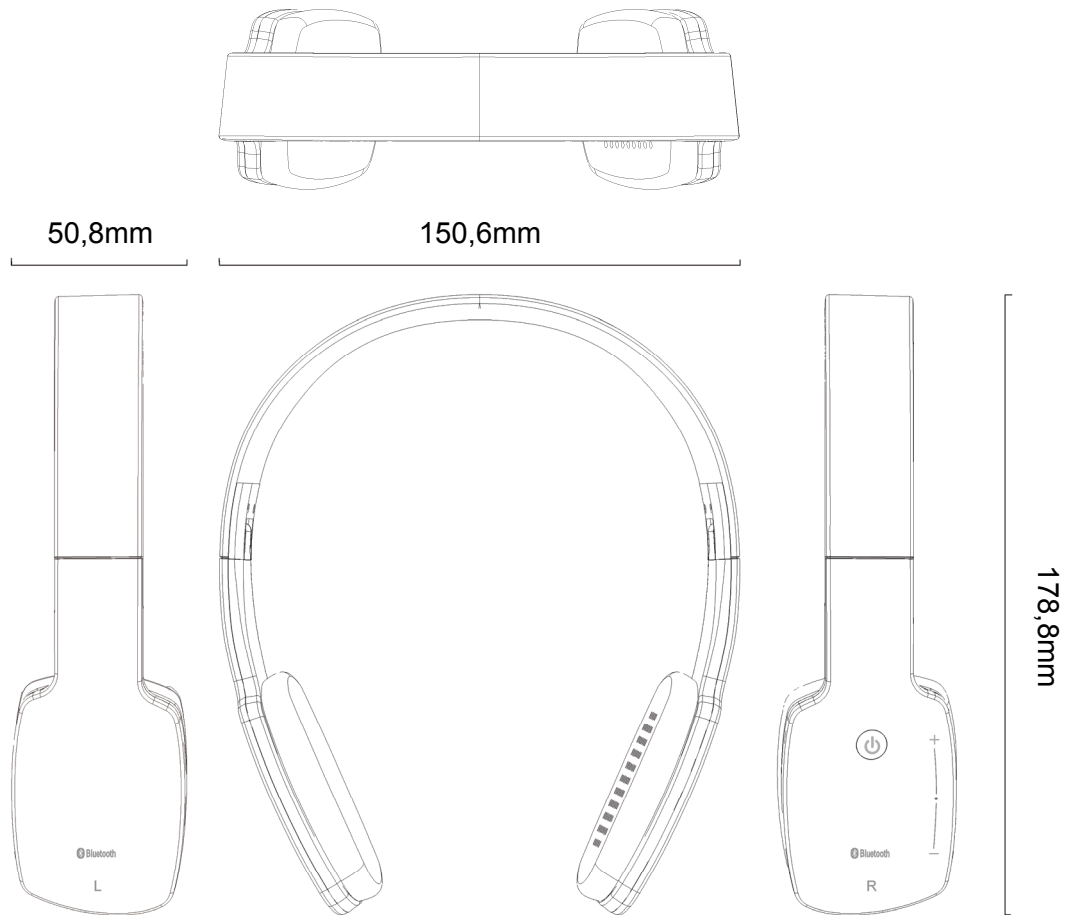

Fonction entrée haut-niveau :

Si vous voulez écouter de la musique à partir d'autres appareils audio, branchez le câble d'entrée auxiliaire dans le port AUX IN du casque et dans un appareil audio comme illustré.

Sur ce modèle, le Bluetooth sera désactivé automatiquement, et il n'est plus de l'activer.

Fonction de charge :

1. Branchez une extrémité du câble de charge dans un adaptateur (ou port USB d'un ordinateur), et l'autre extrémité dans le port de charge USB comme illustré. Pendant la charge, le voyant de cet appareil sera allumé en rouge. Une fois la charge terminée le voyant s'éteint automatiquement.

Accessoires :

Câble entrée auxiliaire (longueur : 1,2m)

Câble de charge (longueur : 0,65m)

Dimensions :

www.assmann.com
ASSMANN Electronic GmbH
Auf dem Schüffel 3
58513 Lüdenscheid
Germany