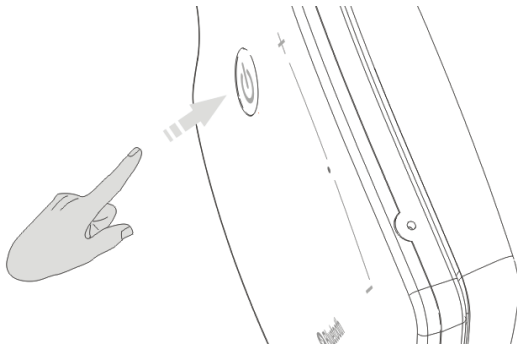

1. Lors du premier couplage, maintenez appuyée la touche  pendant quelques secondes pour accéder au mode couplage, le voyant se met à clignoter en bleue et rouge. Lorsque le couplage est réussi, votre appareil affiche l'icône Bluetooth connecté (nom du couplage) « ED_Head Bang ».