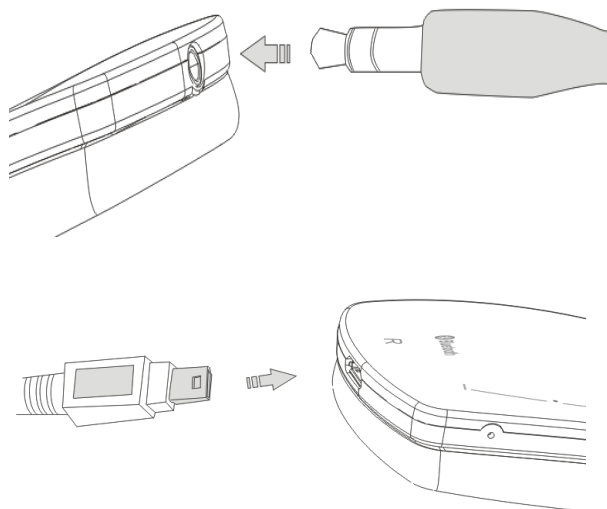

Appels téléphoniques Bluetooth :

1. S'il y a un appel téléphonique entrant, appuyez sur la touche  pour répondre à l'appel directement, maintenez appuyée la touche  pendant 3 secondes pour répondre via le téléphone portable, maintenez appuyée de nouveau pendant 3 secondes pour répondre via Bluetooth.
2. Appuyez deux fois sur touche  pour rappeler le dernier numéro.

Fonction entrée haut-niveau :

Si vous voulez écouter de la musique à partir d'autres appareils audio, branchez le câble d'entrée auxiliaire dans le port AUX IN du casque et dans un appareil audio comme illustré.

Sur ce modèle, le Bluetooth sera désactivé automatiquement, et il n'est plus de l'activer.

Fonction de charge :

1. Branchez une extrémité du câble de charge dans un adaptateur (ou port USB d'un ordinateur), et l'autre extrémité dans le port de charge USB comme illustré. Pendant la charge, le voyant de cet appareil sera allumé en rouge. Une fois la charge terminée le voyant s'éteint automatiquement.