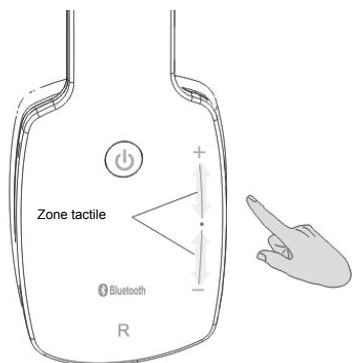

2. Une fois le couplage réussi, appuyez sur la touche  pour écouter de musique à partir de votre appareil. Appuyez de nouveau pour suspendre la lecture. S'il y a un appel téléphonique entrant, appuyez sur la touche  pour répondre à l'appel directement, maintenez appuyée la touche  pendant 3 secondes pour répondre via le téléphone portable. Maintenez appuyée de nouveau pendant 3 secondes pour répondre via Bluetooth.

3. Appuyez deux fois sur touche  pour rappeler le dernier numéro.

Musique Bluetooth :

1. Appuyez une fois sur la touche  pour écouter la musique à partir de votre téléphone portable. Appuyez à nouveau suspendre la lecture.
2. A zone tactile est divisée en deux parties séparée par ".". Appuyez rapidement sur volume pour augmenter ou réduire la surface, pour écouter des appuyez sur suivant ou précédent.
3. Maintenez appuyée la zone réglage du volume pour augmenter ou réduire le volume de façon continue. Lorsque le volume maximum ou minimum est atteint, l'appareil le signale avec une tonalité tic-tac. Appuyez sur non -continue pour augmenter ou diminuer le volume par étapes.

Appels téléphoniques Bluetooth :

1. S'il y a un appel téléphonique entrant, appuyez sur la touche  pour répondre à l'appel directement, maintenez appuyée la touche  pendant 3 secondes pour répondre via le téléphone portable, maintenez appuyée de nouveau pendant 3 secondes pour répondre via Bluetooth.
2. Appuyez deux fois sur touche  pour rappeler le dernier numéro.

Fonction entrée haut-niveau :

Si vous voulez écouter de la musique à partir d'autres appareils audio, branchez le câble d'entrée auxiliaire dans le port AUX IN du casque et dans un appareil audio comme illustré.