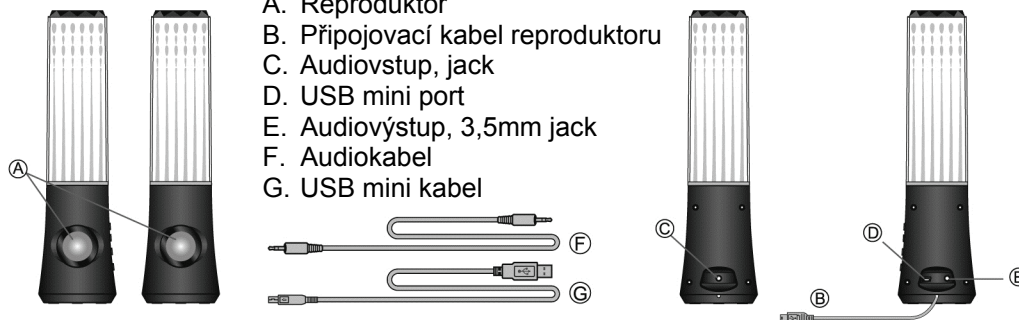

ednet.

Návod k obsluze
COLOR SPLASH
SPECIÁLNÍ EDICE

Popis

**Než reproduktor připojíte, snižte hlasitost na minimum.
Před připojením si také pečlivě přečtěte stručnou příručku.**

1. Propojte pomocí propojovacího kabelu levý reproduktor s pravým.

Laptop

2. Pomocí napájecího USB kabelu propojte levý reproduktor s počítačem.

3. Propojte levý reproduktor a přenosný přehrávač pomocí kabelu s 3,5mm konektorem mini.

FUNKCE TLAČÍTEK:

ŘEŠENÍ POTÍŽÍ

Reproduktor „Tančící voda“ je dvoudílný multimediální reproduktorový systém vybavený tlačítkem pro ovládání efektu fontánky. Pokud dojde po instalaci nových reproduktorů k problému, nahlédněte do níže uvedených informací.

Technické údaje systému	
Celkový výkon (RMS):	3 W + 3 W
Frekvenční odezva:	90 Hz až 18 kHz
Impedance:	4 ohmy
Rozměry:	68,0 × 68,0 × 255,4 (±2 mm) (d × š × v)
Hmotnost:	276 g ± 5 g (hlavní), 258 g ± 5 g (vedlejší)
Napájení:	USB napájení
Systémové požadavky:	USB port
Kompatibilita:	Windows® 2000/XP/7/8 Mac® OS 10.5 nebo vyšší Přenosná audiozařízení s volným USB portem