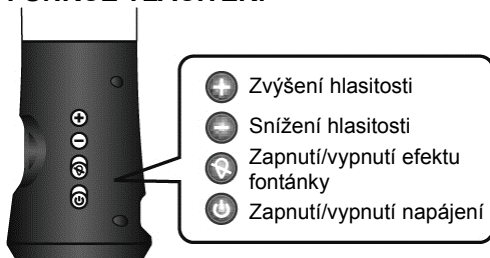

ednet.

Návod k obsluze
COLOR SPLASH
SPECIÁLNÍ EDICE

Popis

**Než reproduktor připojíte, snižte hlasitost na minimum.
Před připojením si také pečlivě přečtěte stručnou příručku.**

1. Propojte pomocí propojovacího kabelu levý reproduktor s pravým.

Laptop

2. Pomocí napájecího USB kabelu propojte levý reproduktor s počítačem.

3. Propojte levý reproduktor a přenosný přehrávač pomocí kabelu s 3,5mm konektorem mini.

FUNKCE TLAČÍTEK:

ŘEŠENÍ POTÍŽÍ

Reproduktor „Tančící voda“ je dvoudílný multimediální reproduktorový systém vybavený tlačítkem pro ovládání efektu fontánky. Pokud dojde po instalaci nových reproduktorů k problému, nahlédněte do níže uvedených informací.