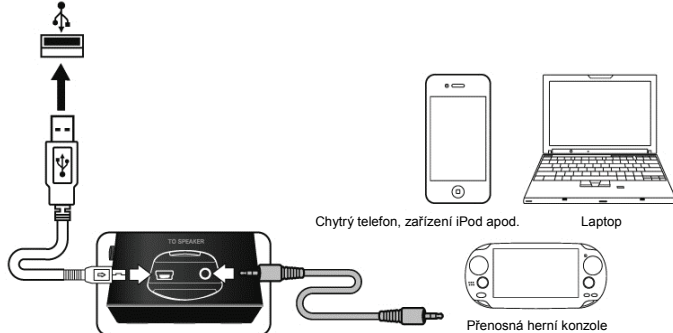

ednet.

Návod k obsluze
COLOR SPLASH
SPECIÁLNÍ EDICE

Popis

**Než reproduktor připojíte, snižte hlasitost na minimum.
Před připojením si také pečlivě přečtěte stručnou příručku.**

1. Propojte pomocí propojovacího kabelu levý reproduktor s pravým.

Laptop

2. Pomocí napájecího USB kabelu propojte levý reproduktor s počítačem.

3. Propojte levý reproduktor a přenosný přehrávač pomocí kabelu s 3,5mm konektorem mini.

FUNKCE TLAČÍTEK:

ŘEŠENÍ POTÍŽÍ

Reproduktor „Tančící voda“ je dvoudílný multimediální reproduktorový systém vybavený tlačítkem pro ovládání efektu fontánky. Pokud dojde po instalaci nových reproduktorů k problému, nahlédněte do níže uvedených informací.

1. **Žádný zvuk** – zkontrolujte připojení stereo mini konektoru a mírně jím otočte, abyste zajistili správné dosednutí kontaktů. Ujistěte se, že je USB konektor řádně připojen. Zkontrolujte také, zda z audiojednotky vychází zvuk.
2. **Zvuk je příliš nahlas/potichu** – nastavte hlasitost audiojednotky nebo stiskněte tlačítka pro ovládání hlasitosti na jednotce reproduktoru.
3. **Zvuk je přerušovaný** – zkontrolujte všechna připojení, zda kontakty správně dosedají. Odpojte USB napájení a restartujte program pro přehrávání médií. Upravte nastavení hlasitosti v programu pro přehrávání médií. Pokud výše uvedené akce nepomohou, restartujte počítač.
4. **Bzučení** – zkontrolujte připojení stereo mini konektoru a mírně jím otočte, abyste zajistili správné dosednutí kontaktů
5. **Hlasitý zvuk/feedback** – snižte hlasitost nebo přesuňte reproduktory dál od mikrofonu. Můžete také zkusit vypnout mikrofon. Chcete-li to provést, informace naleznete v dokumentaci dodávané s počítačem nebo audiojednotkou.
6. **Výpadek baterie laptopu/notebooku** – používáte-li laptop, doporučujeme zapojit laptop/notebook do elektrické sítě, aby se nesnižovala životnost baterie.