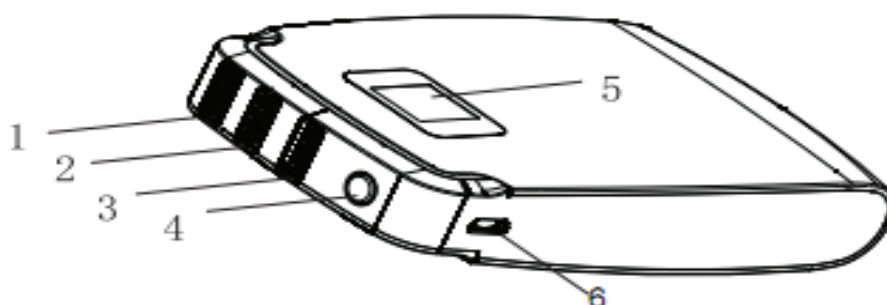

Uscita 1: 5 V CC 1 A

Uscita 2: 5 V CC 1 A

Uscita 3: 5 V CC 2,1 A

Tempo di carica: circa 10 ore

Durata utile: ≥ 500 caricamenti

Dimensioni: 116 x 74 x 24 mm

Peso: 280 g

PANORAMICA

Caricabatteria portatile 31892

1. Porta di uscita 1
2. Porta di uscita 2
3. Porta di uscita 3
4. Pulsante di accensione
5. Spia di alimentazione a LED
6. Porta di ingresso

Premere il pulsante di accensione per controllare la capacità restante della batteria