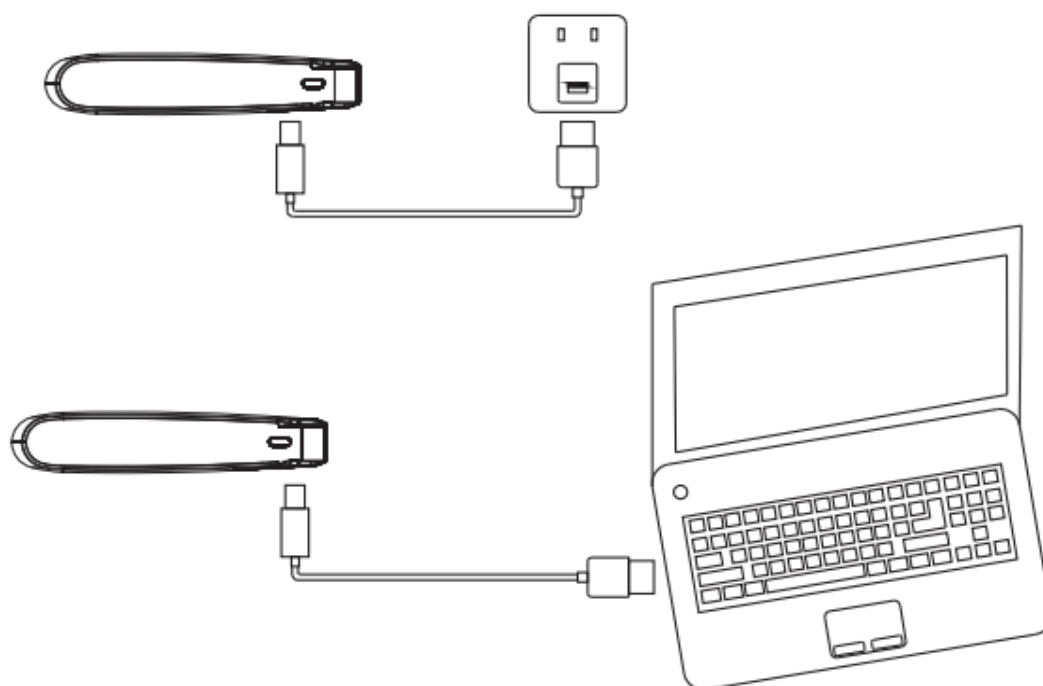

USO

Caricabatteria portatile 31892

Operazioni preliminari

Caricare l'unità 31892 fino a quando la spia di alimentazione a LED mostra "FU" (carico). Ciò potrebbe richiedere fino a 10 ore, ma la durata della ricarica può variare in base alla sorgente di alimentazione.

1. Ricarica del caricabatterie 31892

Importante: La prima volta, ricaricare il caricabatteria 31892 per 12 ore prima di utilizzarlo per il normale uso. Le volte successive, l'operazione di ricarica richiederà circa 10 ore.

Collegare l'estremità con connettore micro USB del cavo di ricarica USB fornito in dotazione nella porta d'ingresso dell'unità 31892 (come illustrato qui sopra). Poi, collegare il connettore USB alla porta USB di un computer o ad una sorgente di alimentazione CA con adattatore di ricarica USB (31803, 31808, 31809).

Durante la ricarica del caricabatteria portatile 31892, l'indicatore di potenza LED si accenderà. Quando l'unità 31892 è completamente carica, la spia di alimentazione a LED mostrerà "FU" (carico).