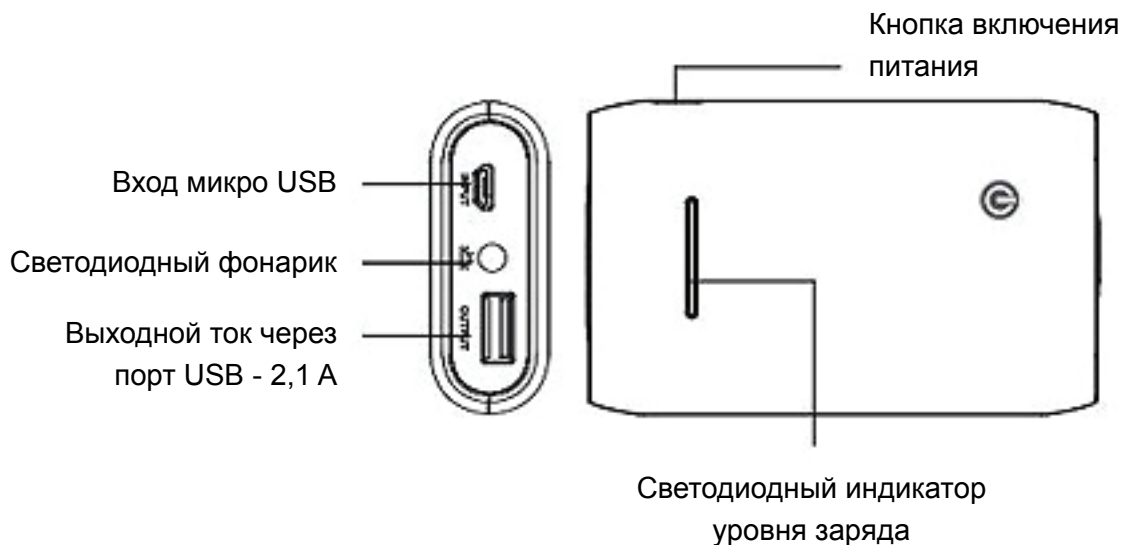

Технические характеристики устройства

- Литий- ионная батарея, емкость 6600 мАч
- Входной разъем, 1 x микро USB
- На входе- постоянный ток, 5 В, 2 А
- Выходной разъем, 1 x USB типа А
- На выходе- постоянный ток, 5 В, 2,1 А (Макс)
- Время зарядки – от 5 до 6 часов
- Размеры (Д x Ш x В) 98 x 61 x 23 мм
- Вес 180 г