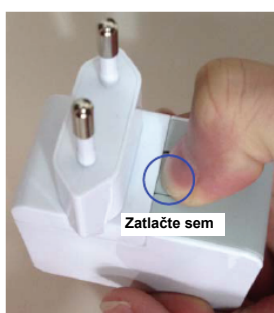

## [ZÁKLADNÍ PARAMETRY]

Hmotnost	170 g
Rozměry	56 x 45 x 29 (mm)
Vstup	110-240 V AC, 50/60 Hz
Výstup	5 V, 2,5 A (2 USB celkem max. 2,5 A)
Dostupné zástrčky	Vyměnitelné zástrčky EU, US, UK
Certifikace	CE, CB, FCC, PSE, SAA

## [METODA NABÍJENÍ]

Vyberte požadovanou zástrčku

Krok 1

Krok 2

Krok 3

Krok 4

Krok 5

Krok 6