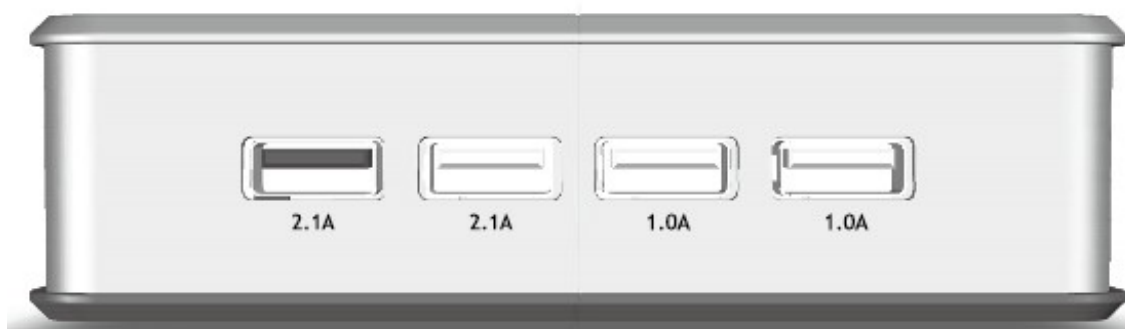

3. Nabíječka je osazena 4 konektory USB. Pro nabíjení můžete pro své zařízení zvolit port USB dle požadovaného výstupního proudu. Obecně platí, že výstup 2,1 A je ideální pro tablety a výstup 1 A pro chytré telefony.

Vhodné pro

Nabíječka se hodí pro zařízení iPad®/iPhone®/iPod®, Samsung, telefon MI, Huawei, chytré telefony se systémem Android, další mobilní telefony a tablety, přenosné reproduktory, fotoaparáty atd.

Údržba

Jedná se o produkt vynikající kvality. Jeho životnost prodloužíte dodržováním následujících bodů.

- Uchovávejte produkt v suchu a mimo vlhká místa a erozivní věci.
- Produkt nerozebírejte.
- Neskladujte produkt v příliš teplém či příliš studeném prostředí.
- Do produktu nebouchejte a zabraňte jeho pádu.

Veškeré produkty byly testovány a jejich funkčnost byla ověřena. Pokud se nabíječka přehřívá, nepracuje správně, je porouchaná nebo došlo k jinému výjimečnému případu, přestaňte ji okamžitě používat a kontaktujte obchodního zástupce či přímo naši firmu.