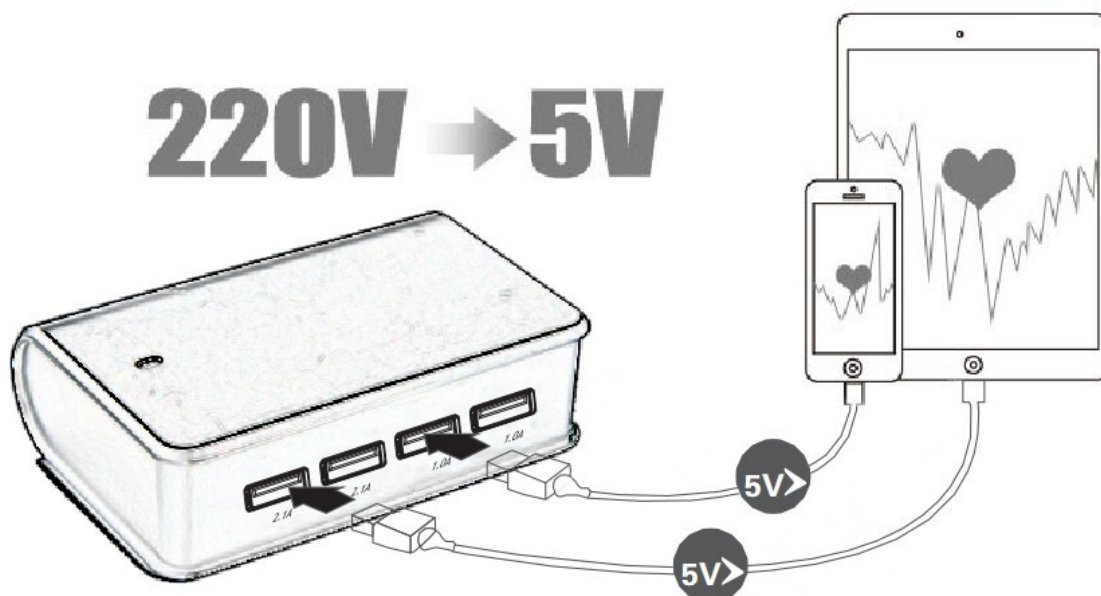

ednet.

4portová nabíjecí stanice USB

Průvodce rychlou instalací

31806

Základní parametry

Hmotnost	216 g
Rozměry	105 x 70 x 32 mm
Vstup	110-240 VAC 50/60 Hz
Výstup	5 V 6,2 A (2 x 5 V 2,1 A + 2 x 5 V 1,0 A)
Certifikace	CE, ROHS, FCC
Délka kabelu	120 cm

Metoda nabíjení

1. USB konektor kabelu zapojte do výstupního portu USB nabíječky a druhý konec kabelu zapojte do zařízení.
2. Zapojte síťový napájecí kabel střídavého proudu do nabíječky a zapojte jej do zásuvky 110-240 V. 4portová nabíjecí stanice USB značky ednet je připravena k použití, když svítí LED dioda nabíječe.

3. Nabíječka je osazena 4 konektory USB. Pro nabíjení můžete pro své zařízení zvolit port USB dle požadovaného výstupního proudu. Obecně platí, že výstup 2,1 A je ideální pro tablety a výstup 1 A pro chytré telefony.