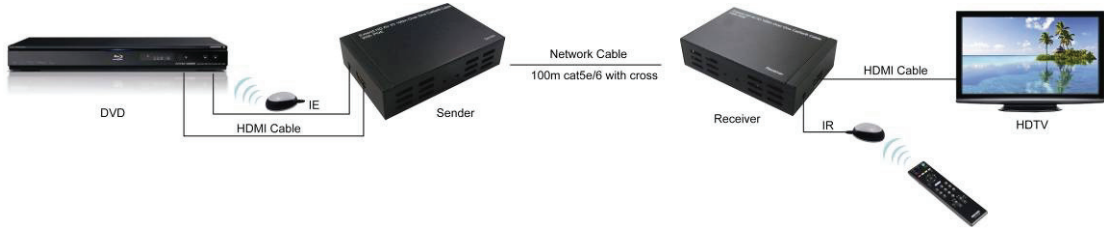

DVD	DVD
IE	IE
HDMI cable	HDMI kablosu
Network Cable	Ağ Kablosu
100m cat5e/6 with cross	Çaprazlı 100m cat5e/6
Sender	Gönderici
Receiver	Alıcı
IR	IR
HDTV	HDTV