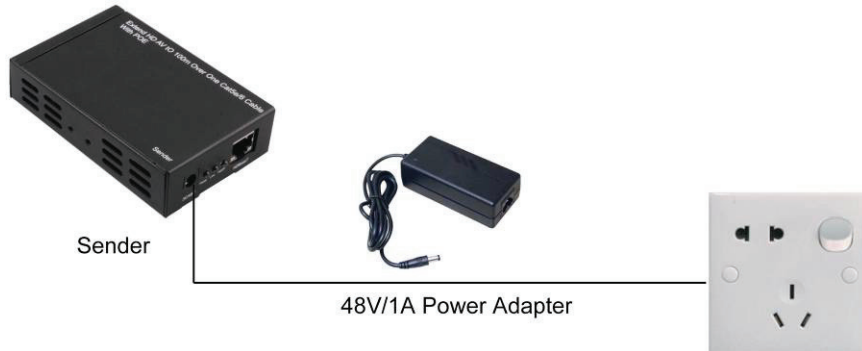

Sender	Gönderici
48V/1A Power Adapter	48V/1A Güç Adaptörü