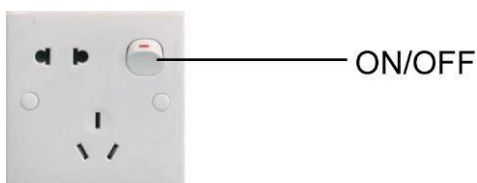

6. Включите вилку шнура питания в розетку и затем подключите другой конец адаптера питания к передатчику (приемник не нуждается в питании).

Sender	Передатчик
48V/1A Power Adapter	Адаптер питания 48 В / 1 А

7. Включите источник Hi-Def (видео высокой четкости), HDTV, передатчик и приемник

ON/OFF	ВКЛ/ВЫКЛ

8. После правильной регулировки передатчика и приемника видео и аудио содержание от Hi-Def (видео высокой четкости) источника будет сразу же показано на HDTV.

HDMI cable	Кабель HDMI
IR	IR
Receiver	Приемник
HDTV	HDTV