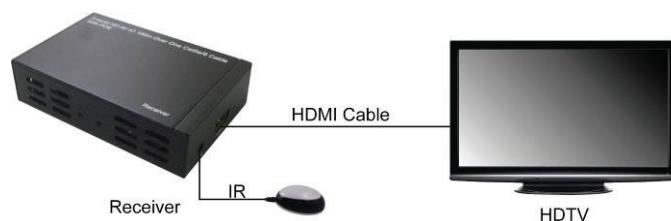

HDMI cable	Кабель HDMI
IR	IR
Receiver	Приемник
HDTV	HDTV

5. Подключите сетевой кабель кат5е/6 к передатчику и подключите другой конец сетевого кабеля к приемнику.