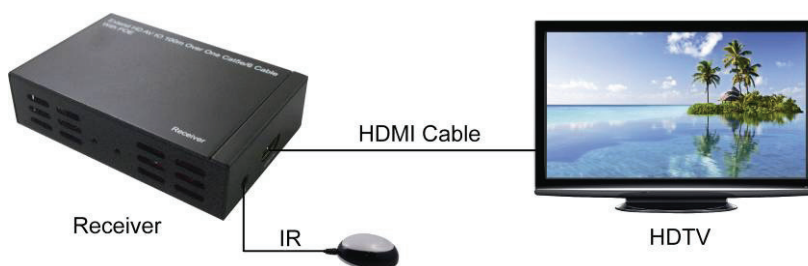

ON/OFF	ВКЛ/ВЫКЛ

8. После правильной регулировки передатчика и приемника видео и аудио содержание от Hi-Def (видео высокой четкости) источника будет сразу же показано на HDTV.