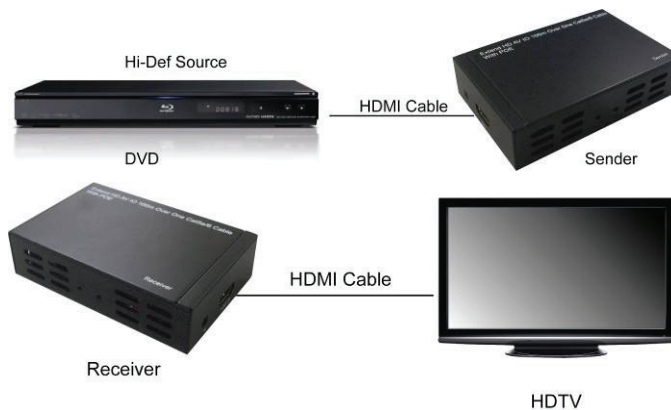

ВИДЕО УДЛИНИТЕЛЬ HDMI

**Краткое руководство для установки
DS-55400**

1. Сначала проверьте наличие изделий в упаковке, которая должна включать: основной аппарат передатчика, основной аппарат приемника, один адаптер питания (48 В, 1 А), ИЕ (ИК-передатчик), ИР (ИК-приемник), Руководство для пользователя; кроме того следует иметь устройство - источник Hi-Def (видео высокой четкости), два кабеля HDMI, один экранированный кабель Hi-Q Cat5e/6.

2. Подключите источник Hi-Def (видео высокой четкости) к передатчику через приобретенный пользователем кабель HDMI. Подключите HDTV к приемнику.

Hi-Def source	Исходящее устройство Hi-Def (видео высокой четкости)
HDMI cable	Кабель HDMI
Sender	Передатчик
DVD	DVD
Receiver	Приемник
HDTV	HDTV

3. Подключите вилку включенного в комплект IE (ИК-передатчика), к передатчику и расположите головку недалеко от IE окна (ИК-передатчика) источника сигнала.

IR window	Окно IR (ИК приемник)
IE	IE (ИК передатчик)
HDMI cable	Кабель HDMI
Sender	Передатчик

4. Подключите вилку включенного в комплект IR (ИК приемника) к приемнику и установите головку недалеко от HDTV.

HDMI cable	Кабель HDMI
IR	IR
Receiver	Приемник
HDTV	HDTV

5. Подключите сетевой кабель кат5е/6 к передатчику и подключите другой конец сетевого кабеля к приемнику.