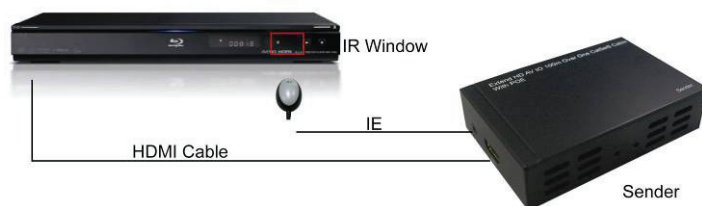

ВИДЕО УДЛИНИТЕЛЬ HDMI

**Краткое руководство для установки
DS-55400**

1. Сначала проверьте наличие изделий в упаковке, которая должна включать: основной аппарат передатчика, основной аппарат приемника, один адаптер питания (48 В, 1 А), ИЕ (ИК-передатчик), ИР (ИК-приемник), Руководство для пользователя; кроме того следует иметь устройство - источник Hi-Def (видео высокой четкости), два кабеля HDMI, один экранированный кабель Hi-Q Cat5e/6.

2. Подключите источник Hi-Def (видео высокой четкости) к передатчику через приобретенный пользователем кабель HDMI. Подключите HDTV к приемнику.

Hi-Def source	Исходящее устройство Hi-Def (видео высокой четкости)
HDMI cable	Кабель HDMI
Sender	Передатчик
DVD	DVD
Receiver	Приемник
HDTV	HDTV

3. Подключите вилку включенного в комплект IE (ИК-передатчика), к передатчику и расположите головку недалеко от IE окна (ИК-передатчика) источника сигнала.

IR window	Окно IR (ИК приемник)
IE	IE (ИК передатчик)
HDMI cable	Кабель HDMI
Sender	Передатчик