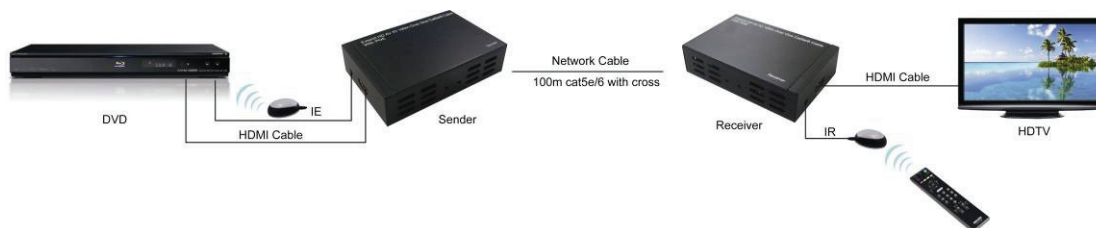

9. Для управления устройством источника сигнала следует пользоваться пультом дистанционного управления источника, отправляя команды к IR (ИК приемнику), подключенного к приемнику, для навигации, выбора и просмотра содержания, записанного на устройстве-источнике, на экране конечного HDTV устройства.

DVD	DVD
IE	IE (ИК передатчик)
HDMI cable	Кабель HDMI
Network Cable	Сетевой кабель
100m cat5e/6 with cross	100 м кат 5е/6 перекрестный кабель
Sender	Передатчик
Receiver.	Приемник
IR	IR
HDTV	HDTV