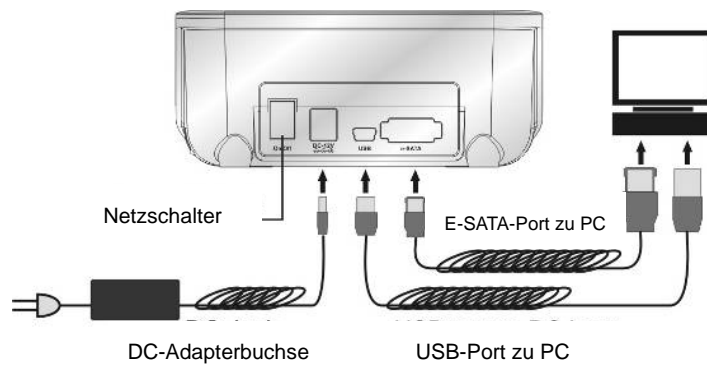

SATA HDD-Festplatten Dockstation

Bedienungsanleitung (DA-70542)

Einleitung

DA-70542 ist eine multi-funktionale SATA-Festplattendockingstation für eine 2,5-Zoll oder eine 3,5-Zoll SATA-Festplatte.

Da e-SATA und USB-Port gleichzeitig nutzbar sind, können Sie mehrere USB-Geräte ohne Geschwindigkeitsverluste verwenden.

Ausstattungsdetails

- * Unterstützt USB 2.0 mit einer Übertragungsgeschwindigkeit bis zu 480 Mbps
- * Kompatibel mit SATA I und SATA II, mit einer Datenübertragungsgeschwindigkeit von bis zu 3 Gbps
- * Unterstützt alle 2,5-Zoll/3,5-Zoll SATA-Festplattenlaufwerke
- * Eingebauter 2-USB-Port 2 Hub
- * e-SATA und USB können gleichzeitig verwendet werden
- * sofort betriebsbereit und Hot-swap-fähig
- * LED-Betriebsanzeige
- * Unterstützt Win 98, ME, 2000, XP, VISTA, Win7, MAC OS 9.X/10.X und Linux

Packungsinhalt

Dockstation
12 V/2 A DC-Netzadapter
1 x USB-Kabel
1 x e-SATA-Kabel
1 x Bedienungsanleitung

Hardware-Installation

★ Oben

1. SATA-Anschluss 2. LED-Anzeige 3. Für 2,5-Zoll HDD
4. Für 3,5-Zoll HDD 5. Hochgeschwindigkeits-USB 2.0 Hub

Rückseite

★ Disc-Installation

Installation 2,5-Zoll-Festplatte

Installation 3,5-Zoll-Festplatte

RICHTIG

FALSCH RICHTIG