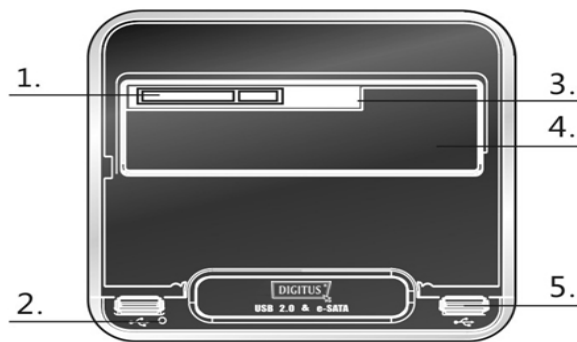

SATA HDD-Festplatten Dockstation

Bedienungsanleitung (DA-70542)

Einleitung

DA-70542 ist eine multi-funktionale SATA-Festplattendockingstation für eine 2,5-Zoll oder eine 3,5-Zoll SATA-Festplatte.

Da e-SATA und USB-Port gleichzeitig nutzbar sind, können Sie mehrere USB-Geräte ohne Geschwindigkeitsverluste verwenden.

Ausstattungsdetails

- * Unterstützt USB 2.0 mit einer Übertragungsgeschwindigkeit bis zu 480 Mbps
- * Kompatibel mit SATA I und SATA II, mit einer Datenübertragungsgeschwindigkeit von bis zu 3 Gbps
- * Unterstützt alle 2,5-Zoll/3,5-Zoll SATA-Festplattenlaufwerke
- * Eingebauter 2-USB-Port 2 Hub
- * e-SATA und USB können gleichzeitig verwendet werden
- * sofort betriebsbereit und Hot-swap-fähig
- * LED-Betriebsanzeige
- * Unterstützt Win 98, ME, 2000, XP, VISTA, Win7, MAC OS 9.X/10.X und Linux

Packungsinhalt

Dockstation
12 V/2 A DC-Netzadapter
1 x USB-Kabel
1 x e-SATA-Kabel
1 x Bedienungsanleitung

Hardware-Installation

★ Oben

1. SATA-Anschluss 2. LED-Anzeige 3. Für 2,5-Zoll HDD
4. Für 3,5-Zoll HDD 5. Hochgeschwindigkeits-USB 2.0 Hub