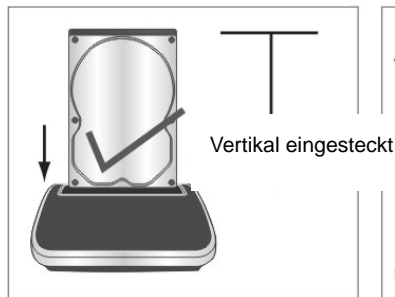

Packungsinhalt

Dockstation
12 V/2 A DC-Netzadapter
1 x USB-Kabel
1 x e-SATA-Kabel
1 x Bedienungsanleitung

Hardware-Installation

★ Oben

1. SATA-Anschluss 2. LED-Anzeige 3. Für 2,5-Zoll HDD
4. Für 3,5-Zoll HDD 5. Hochgeschwindigkeits-USB 2.0 Hub

Rückseite

★ Disc-Installation

Installation 2,5-Zoll-Festplatte

Installation 3,5-Zoll-Festplatte

RICHTIG

FALSCH RICHTIG