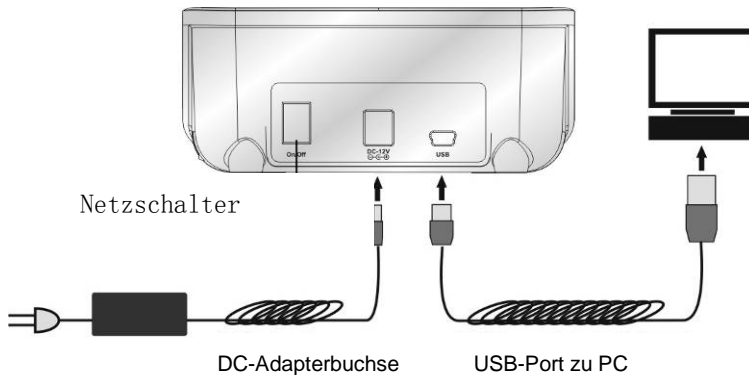

## Hardware-Installation

### ★ Oben

1. SATA-Anschluss

2. LED-Betriebsanzeige

3. Für 2,5-Zoll HDD-Festplatte

4. Für 3, 5-Zoll HDD-Festplatte

5. Hochgeschwindigkeits-USB 2.0 Hub

### ★ Rückseite

★ **Disc-Installation**

Installation 2,5-Zoll-Festplatte

Installation 3,5-Zoll-Festplatte

**RICHTIG**

**FALSCH**