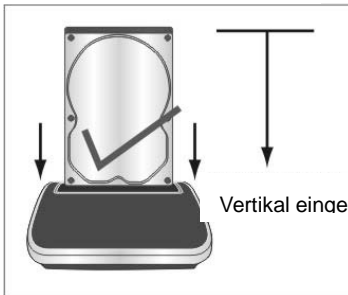

### ★ Oben

1. SATA-Anschluss

2. LED-Betriebsanzeige

3. Für 2,5-Zoll HDD-Festplatte

4. Für 3, 5-Zoll HDD-Festplatte

5. Hochgeschwindigkeits-USB 2.0 Hub

### ★ Rückseite

★ **Disc-Installation**

Installation 2,5-Zoll-Festplatte

Installation 3,5-Zoll-Festplatte

**RICHTIG**

**FALSCH**